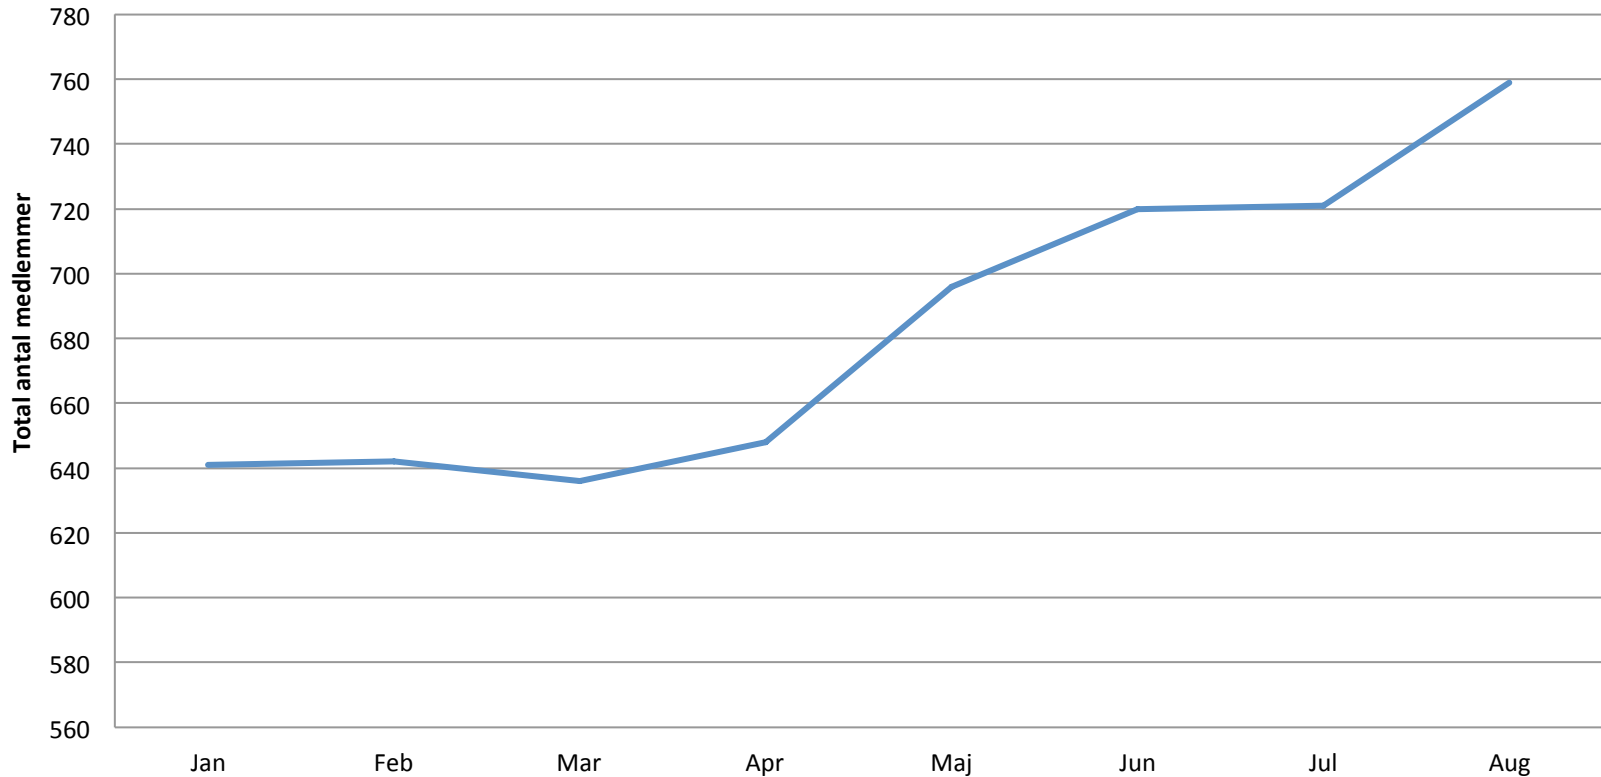

Medlemsudvikling 2015

OPDATERES